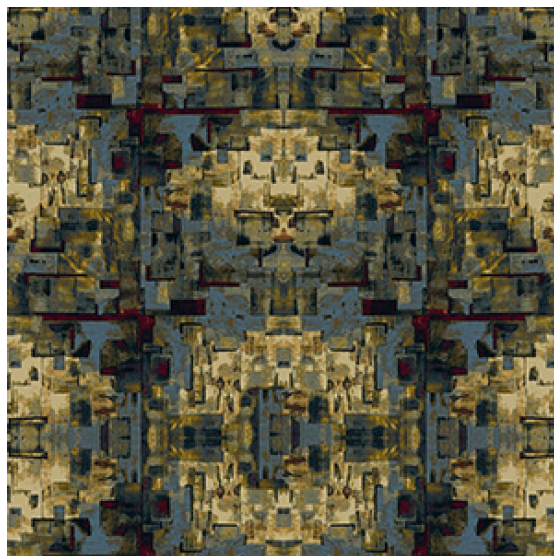

ПАРКЕТ | СТЕНОВЫЕ ПАНЕЛИ | ДВЕРИ

Ковровое покрытие Ege The Indian Carpet Story fields of india III multicol.
RF52851874

Производитель: EGE

Код товара: The Indian Carpet Story fields of india III multicol. RF52851874

Артикул: EGE-3304

Вес: 1) Highline 750 - 2400 гр/кв.м., 2) Highline 910 - 2400 гр/кв.м., 3) Highline 1100 - 2600 гр/кв.м., 4) Highline 80/20 1100 - 2800 гр/кв.м., 5) Highline 80/20 1400 - 2800 гр/кв.м., 6) Highline 80/20 1900 - 3200 гр/кв.м., 7) Highline Loop - 2300 гр/кв.м., 8) Highline E16 - 2100 гр/кв.м., 9) Highline 630 2000 гр/кв.м

Страна производства: Дания

Коллекция: The Indian Carpet Story

Размеры: Любая длина под заказ, ширина 400 см

Технология изготовления: SUPERIOR HANDTUFTED

Материал изделия: 100 полиамид или 80% шерсть 20% полиамид (по выбору заказчика)