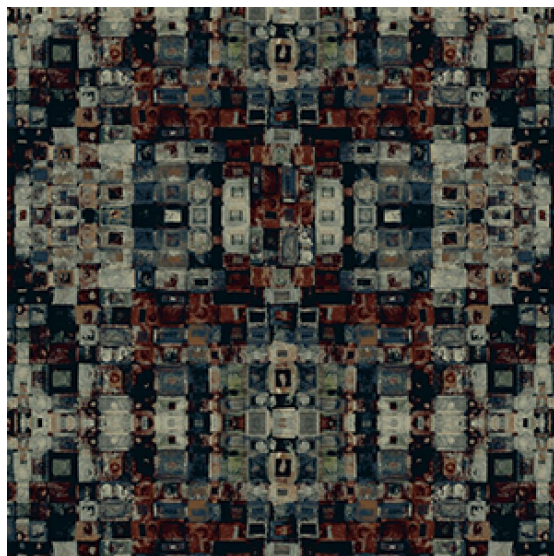

ПАРКЕТ | СТЕНОВЫЕ ПАНЕЛИ | ДВЕРИ

Ковровое покрытие Ege The Indian Carpet Story fields of india I multicolor RF52951579

Производитель: EGE

Код товара: The Indian Carpet Story fields of india I multicolor RF52951579

Артикул: EGE-3296

Вес: 1) Highline 750 - 2400 гр/кв.м., 2) Highline 910 - 2400 гр/кв.м., 3) Highline 1100 - 2600 гр/кв.м., 4) Highline 80/20 1100 - 2800 гр/кв.м., 5) Highline 80/20 1400 - 2800 гр/кв.м., 6) Highline 80/20 1900 - 3200 гр/кв.м., 7) Highline Loop - 2300 гр/кв.м., 8) Highline E16 - 2100 гр/кв.м., 9) Highline 630 2000 гр/кв.м

Страна производства: Дания

Коллекция: The Indian Carpet Story

Размеры: Любая длина под заказ, ширина 400 см

Технология изготовления: SUPERIOR HANDTUFTED

Материал изделия: 100 полиамид или 80% шерсть 20% полиамид (по выбору заказчика)