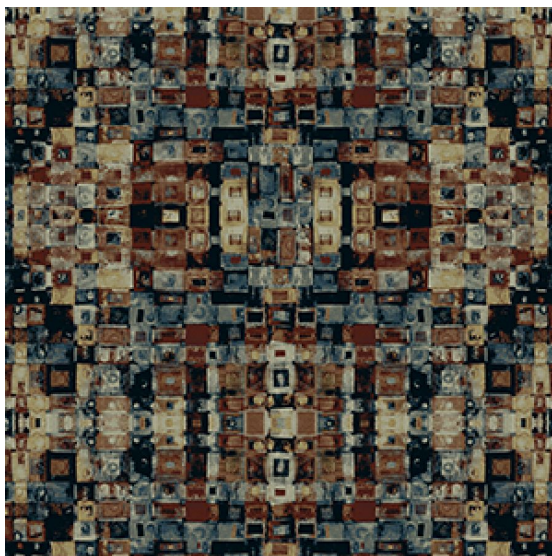

Ковровое покрытие Ege The Indian Carpet Story fields of india I multicolor RF52951581

Производитель: EGE

Код товара: The Indian Carpet Story fields of india I multicolor RF52951581

Артикул: EGE-3297

Вес: 1) Highline 750 - 2400 гр/кв.м., 2) Highline 910 - 2400 гр/кв.м., 3) Highline 1100 - 2600 гр/кв.м., 4) Highline 80/20 1100 - 2800 гр/кв.м., 5) Highline 80/20 1400 - 2800 гр/кв.м., 6) Highline 80/20 1900 - 3200 гр/кв.м., 7) Highline Loop - 2300 гр/кв.м., 8) Highline E16 - 2100 гр/кв.м., 9) Highline 630 2000 гр/кв.м

Толщина изделия: 1) Highline 750 - 7мм, 2) Highline 910 - 7,5 мм, 3) Highline 1100 - 8 мм, 4) Highline 80/20 1100 - 8 мм, 5) Highline 80/20 1400 - 8,5 мм, 6) Highline 80/20 1900 - 10 мм, 7) Highline Loop - 6,5 мм, 8) Highline E16 - 6,5 мм, 9) Highline 630 - 6 мм

Страна производства: Дания

Коллекция: The Indian Carpet Story

Размеры: Любая длина под заказ, ширина 400 см

Технология изготовления: SUPERIOR HANDTUFTED

Материал изделия: 100 полиамид или 80% шерсть 20% полиамид (по выбору заказчика)