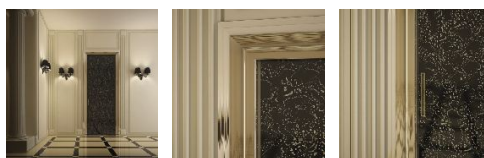

## Межкомнатная дверь Aleph Opera Topazio

**Производитель:** ALEPH  
**Код товара:** Межкомнатная дверь Aleph Opera Topazio  
**Артикул:** APH-101  
**Страна производства:** Италия  
**Коллекция:** Opera  
**Размеры:** Любые размеры под заказ  
**Материал изделия:** Стекло