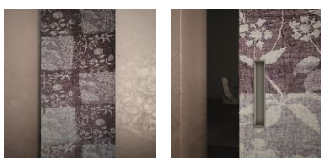

ПАРКЕТ | СТЕНОВЫЕ ПАНЕЛИ | ДВЕРИ

Межкомнатная дверь Aleph Opera Telaio

Производитель: ALEPH
Код товара: Межкомнатная дверь Aleph Opera Telaio
Артикул: APH-102
Страна производства: Италия
Коллекция: Opera
Размеры: Любые размеры под заказ
Материал изделия: Льняная ткань