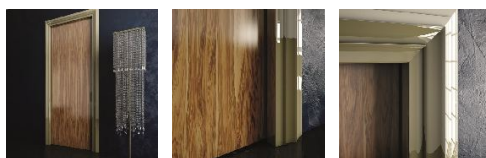

ПАРКЕТ | СТЕНОВЫЕ ПАНЕЛИ | ДВЕРИ

Межкомнатная дверь Aleph Opera Corallo

Производитель: ALEPH
Код товара: Межкомнатная дверь Aleph Opera Corallo
Артикул: APH-110
Страна производства: Италия
Коллекция: Opera
Размеры: Любые размеры под заказ
Материал изделия: Дерево