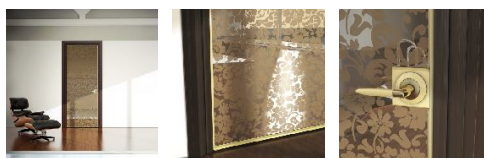

ПАРКЕТ | СТЕНОВЫЕ ПАНЕЛИ | ДВЕРИ

Межкомнатная дверь Aleph Opera Acquamarina

Производитель: ALEPH
Код товара: Межкомнатная дверь Aleph Opera Acquamarina
Артикул: APH-113
Страна производства: Италия
Коллекция: Opera
Размеры: Любые размеры под заказ
Материал изделия: Стекло