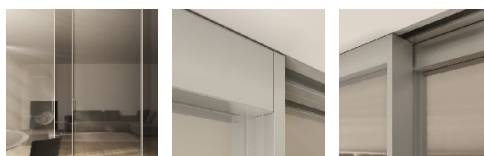

## Межкомнатная дверь Aleph Accademia Joist Scorrevole

**Производитель:** ALEPH  
**Код товара:** Межкомнатная дверь Aleph Accademia Joist Scorrevole  
**Артикул:** APH-120  
**Страна производства:** Италия  
**Коллекция:** Accademia  
**Размеры:** Любые размеры под заказ  
**Материал изделия:** Стекло