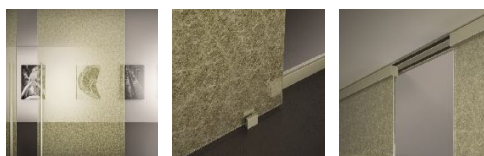

## Межкомнатная дверь Aleph Accademia Banner Scorrevole

**Производитель:** ALEPH  
**Код товара:** Межкомнатная дверь Aleph Accademia Banner Scorrevole  
**Артикул:** APH-128  
**Страна производства:** Италия  
**Коллекция:** Accademia  
**Размеры:** Любые размеры под заказ  
**Материал изделия:** Стекло