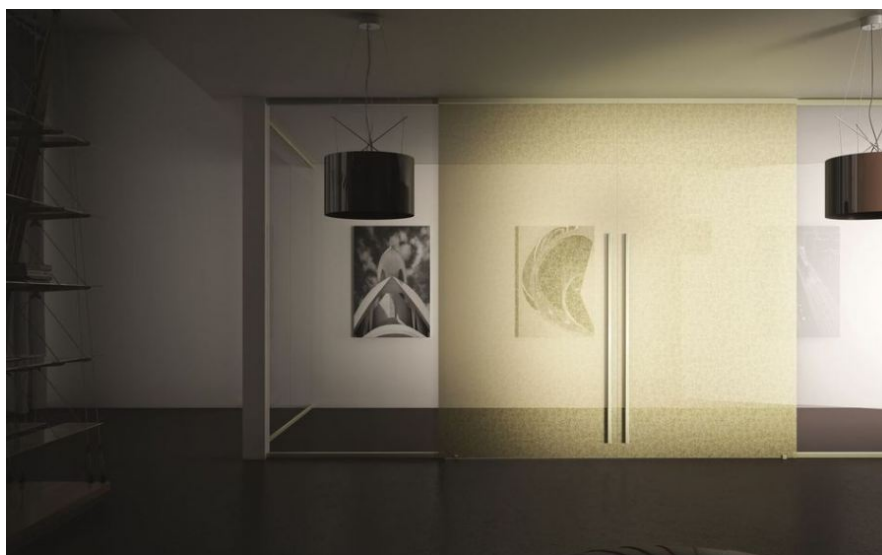

## Межкомнатная дверь Aleph Accademia Banner Scorrevole

**Производитель:** ALEPH  
**Код товара:** Межкомнатная дверь Aleph Accademia Banner Scorrevole  
**Артикул:** APH-128  
**Страна производства:** Италия  
**Коллекция:** Accademia  
**Размеры:** Любые размеры под заказ  
**Материал изделия:** Стекло