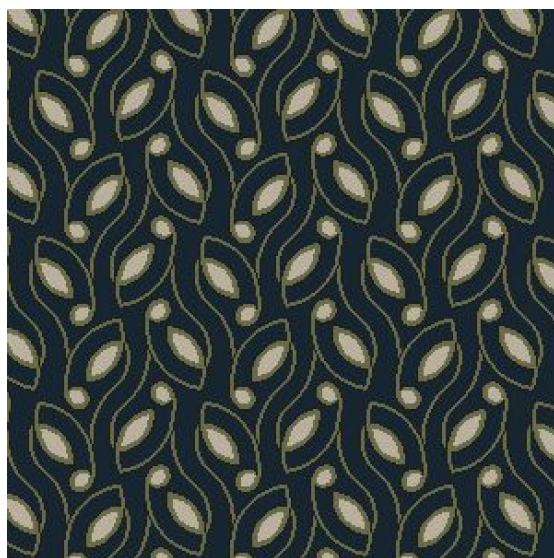

## Ковровое покрытие Ege Metropolitan rhythms blue RF5295540

**Производитель:** EGE

**Код товара:** Ege Metropolitan rhythms blue RF5295540

**Артикул:** EGE-3751

**Вес:** 1) Highline 750 - 2400 гр/кв.м., 2) Highline 910 - 2400 гр/кв.м., 3) Highline 1100 - 2600 гр/кв.м., 4) Highline 80/20 1100 - 2800 гр/кв.м., 5) Highline 80/20 1400 - 2800 гр/кв.м., 6) Highline 80/20 1900 - 3200 гр/кв.м., 7) Highline Loop - 2300 гр/кв.м., 8) Highline E16 - 2100 гр/кв.м., 9) Highline 630 2000 гр/кв.м

**Страна производства:** Дания

**Коллекция:** Metropolitan

**Размеры:** Любая длина под заказ, ширина 400 см

**Технология изготовления:** SUPERIOR HANDTUFTED

**Материал изделия:** 100 полиамид или 80% шерсть 20% полиамид (по выбору заказчика)

**Класс:** 32-33

**Основание:** Джут/латекс