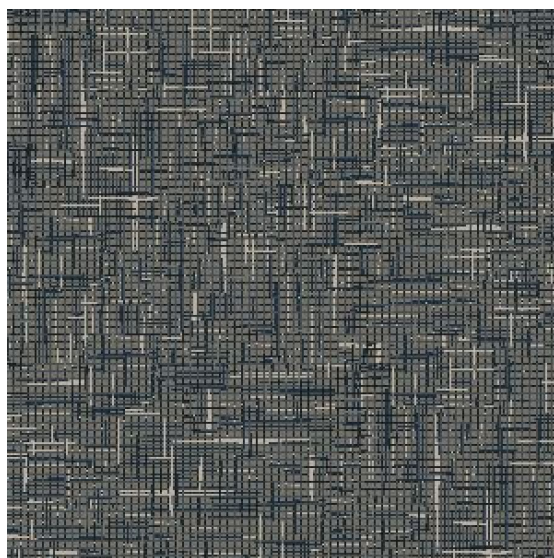

## Ковровое покрытие Ege Metropolitan network blue/grey RF5295639

**Производитель:** EGE

**Код товара:** Ege Metropolitan network blue/grey RF5295639

**Артикул:** EGE-3673

**Вес:** 1) Highline 750 - 2400 гр/кв.м., 2) Highline 910 - 2400 гр/кв.м., 3) Highline 1100 - 2600 гр/кв.м., 4) Highline 80/20 1100 - 2800 гр/кв.м., 5) Highline 80/20 1400 - 2800 гр/кв.м., 6) Highline 80/20 1900 - 3200 гр/кв.м., 7) Highline Loop - 2300 гр/кв.м., 8) Highline E16 - 2100 гр/кв.м., 9) Highline 630 2000 гр/кв.м.

**Толщина изделия:** 1) Highline 750 - 7мм, 2) Highline 910 - 7,5 мм, 3) Highline 1100 - 8 мм, 4) Highline 80/20 1100 - 8 мм, 5) Highline 80/20 1400 - 8,5 мм, 6) Highline 80/20 1900 - 10 мм, 7) Highline Loop - 6,5 мм, 8) Highline E16 - 6,5 мм, 9) Highline 630 - 6 мм

**Страна производства:** Дания

**Коллекция:** Metropolitan

**Размеры:** Любая длина под заказ, ширина 400 см

**Технология изготовления:** SUPERIOR HANDTUFTED

**Материал изделия:** 100 полиамид или 80% шерсть 20% полиамид (по выбору заказчика)

**Класс:** 32-33

**Основание:** Джут/латекс