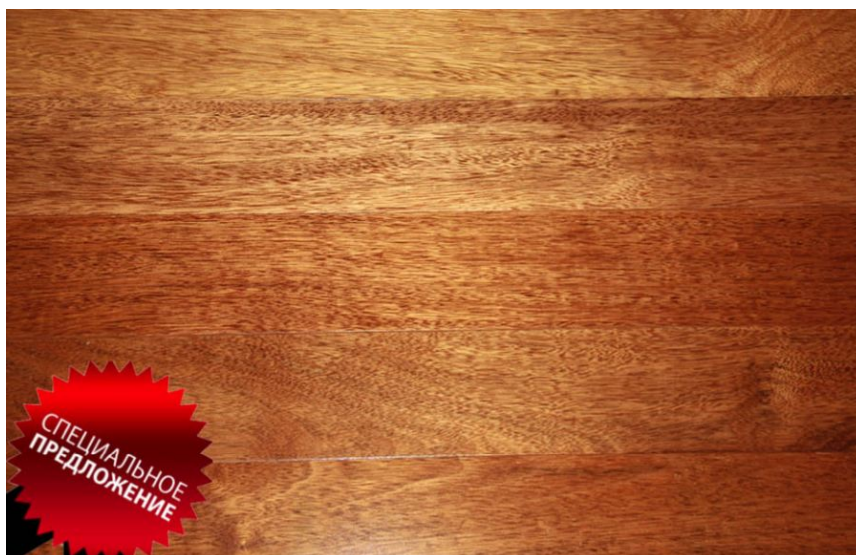

ПАРКЕТ | СТЕНОВЫЕ ПАНЕЛИ | ДВЕРИ

Массив паркета Regina Maria Мербау лакированный

Производитель: REGINA MARIA
Код товара: Regina Maria Мербау лакированный
Артикул: RGM-604
Размеры: 22x120x400-1200 мм
Порода дерева: Мербау
Фаска: С 4-х сторон
Тип покрытия: Лак
Соединение: Замковое
Метраж: 40 м2.
Тип поверхности: Глянцевая, тонированная
Твёрдость породы: 4,0 по Бринеллю