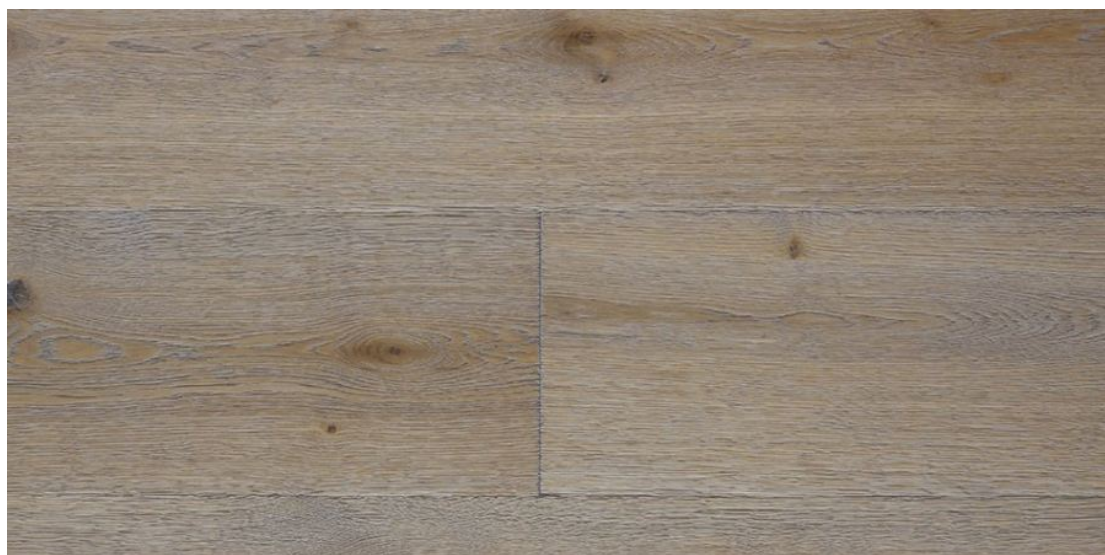

ПАРКЕТ | СТЕНОВЫЕ ПАНЕЛИ | ДВЕРИ

Инженерный паркет Lignum Venetia Collezione Venezia Дуб Arsenale

Производитель: LIGNUM VENETIA

Код товара: Lignum Venetia Collezione Venezia Дуб Arsenale

Артикул: LGV-110

Страна производства: Италия

Коллекция: Collezione Venezia

Размеры: 16×120 – 300×1000 – 3000 мм, 14×120 – 200×1000 – 2500 мм

Дизайн: Двух- или трехслойный инженерный паркет

Порода дерева: Дуб

Селекция: Рустик, натур, селект (по выбору заказчика)

Фаска: С фаской или без фаски (по выбору заказчика)

Тип покрытия: Масло

Соединение: Шип/паз

Толщина верхнего слоя: 4-6 мм

Тип поверхности: Матовая, брашированная

Твёрдость породы: 3,7 по Бринеллю

КЛИЕНТСКИЙ ЦЕНТР

+7 (800) 100 83 54

Пишите нам

+7 (495) 972 83 54