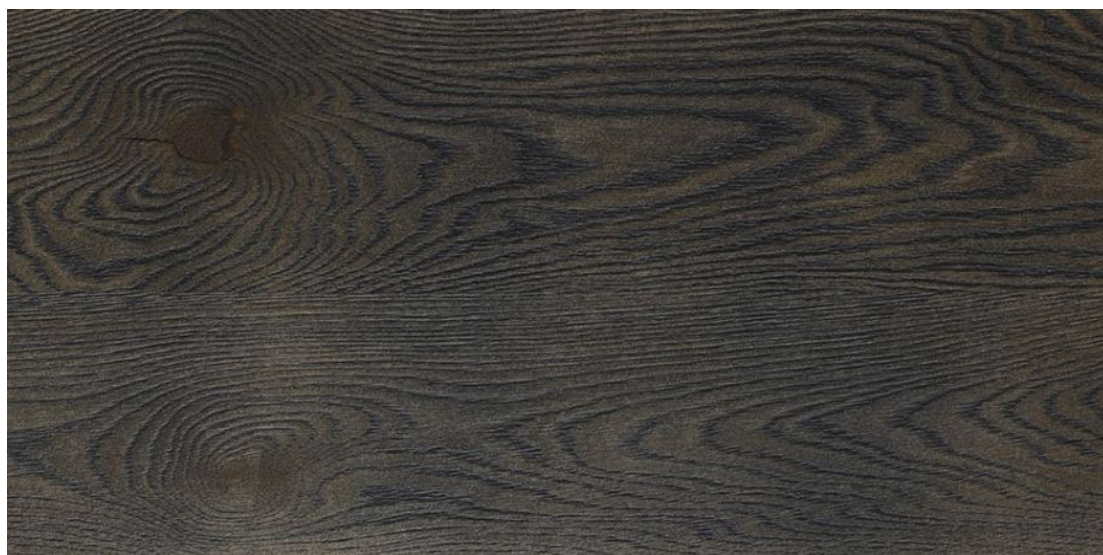

ПАРКЕТ | СТЕНОВЫЕ ПАНЕЛИ | ДВЕРИ

Инженерный паркет Lignum Venetia Collezione Futura Дуб Emozioni

Производитель: LIGNUM VENETIA

Код товара: Lignum Venetia Collezione Futura Дуб Emozioni

Артикул: LGV-141

Страна производства: Италия

Коллекция: Collezione Futura

Размеры: 16×120 – 300×1000 – 3000 мм, 14×120 – 200×1000 – 2500 мм

Дизайн: Двух- или трехслойный инженерный паркет

Порода дерева: Дуб

Селекция: Рустик, натур, селект (по выбору заказчика)

Фаска: С фаской или без фаски (по выбору заказчика)

Тип покрытия: Масло

Соединение: Шип/паз

Толщина верхнего слоя: 4-6 мм

Тип поверхности: Матовая, брашированная

Твёрдость породы: 3,5 по Бринеллю

КЛИЕНТСКИЙ ЦЕНТР

+7 (800) 100 83 54

Пишите нам

+7 (495) 972 83 54