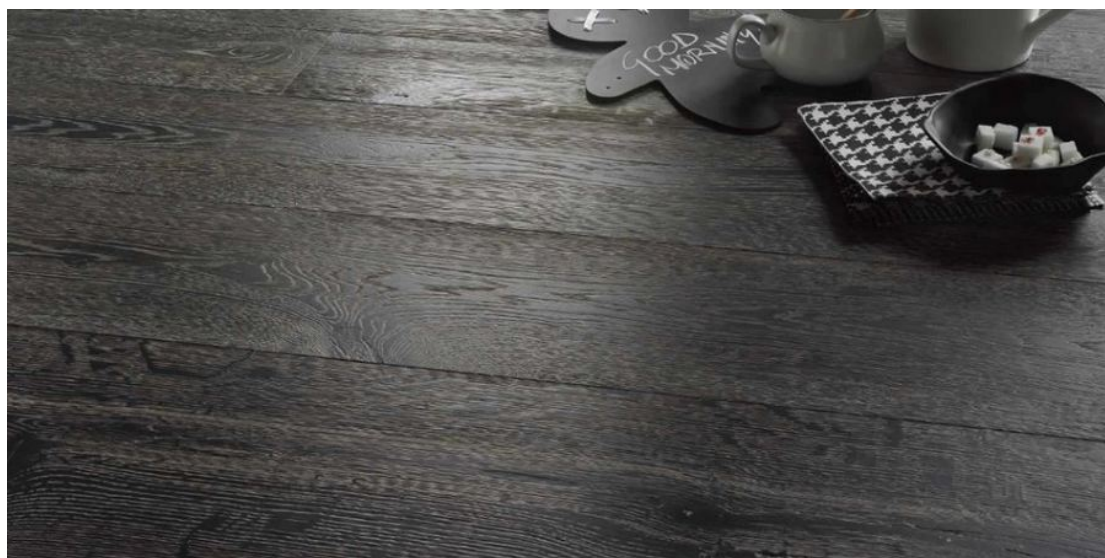

ПАРКЕТ | СТЕНОВЫЕ ПАНЕЛИ | ДВЕРИ

Инженерный паркет Lignum Venetia Collezione Futura Дуб Via Lattea

Производитель: LIGNUM VENETIA

Код товара: Lignum Venetia Collezione Futura Дуб Via Lattea

Артикул: LGV-143

Страна производства: Италия

Коллекция: Collezione Futura

Размеры: 16×120 – 300×1000 – 3000 мм, 14×120 – 200×1000 – 2500 мм

Дизайн: Двух- или трехслойный инженерный паркет

Порода дерева: Дуб

Селекция: Рустик, натур, селек (по выбору заказчика)

Фаска: С фаской или без фаски (по выбору заказчика)

Тип покрытия: Масло

Соединение: Шип/паз

Толщина верхнего слоя: 4-6 мм

Тип поверхности: Матовая, брашированная

Твёрдость породы: 3,5 по Бринеллю

КЛИЕНТСКИЙ ЦЕНТР

+7 (800) 100 83 54

Пишите нам

+7 (495) 972 83 54