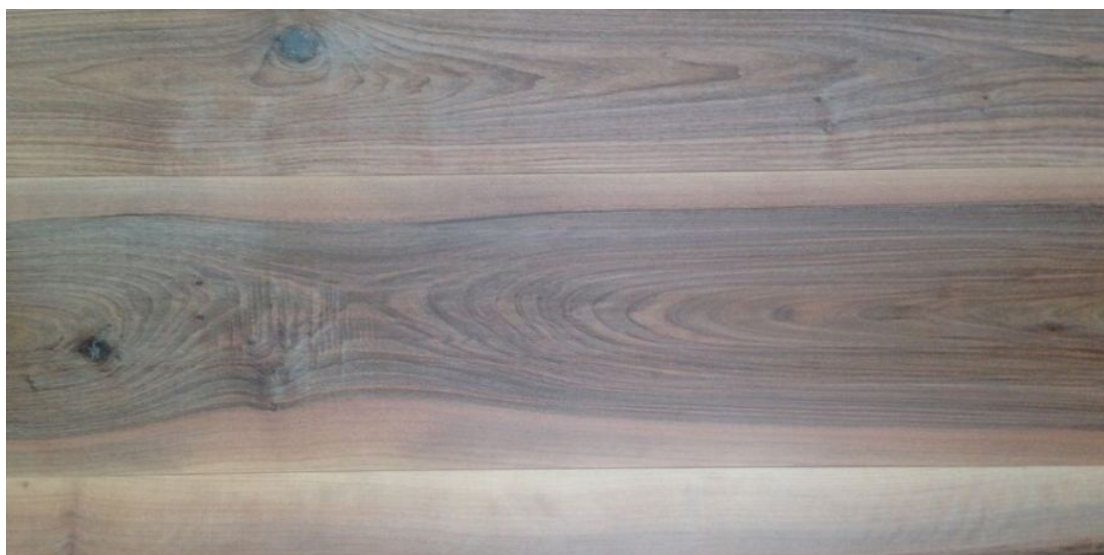

## Инженерный паркет Lignum Venetia Collezione Futura Opex Velluto

POSA A 90°  
SPINA

POSA A 45°  
SPINA

POSA A 60°  
SPINA

**Производитель:** LIGNUM VENETIA

**Код товара:** Lignum Venetia Collezione Futura Opex Velluto

**Порода дерева:** Орех

**Селекция:** Рустик, натур, селект (по выбору заказчика)

**Фаска:** С фаской или без фаски (по выбору заказчика)

**Тип покрытия:** Масло

**Соединение:** Шип/паз

**Толщина верхнего слоя:** 4-6 мм

**Тип поверхности:** Матовая, брашированная, выбеленная

**Твёрдость породы:** 4,0 по Бринеллю