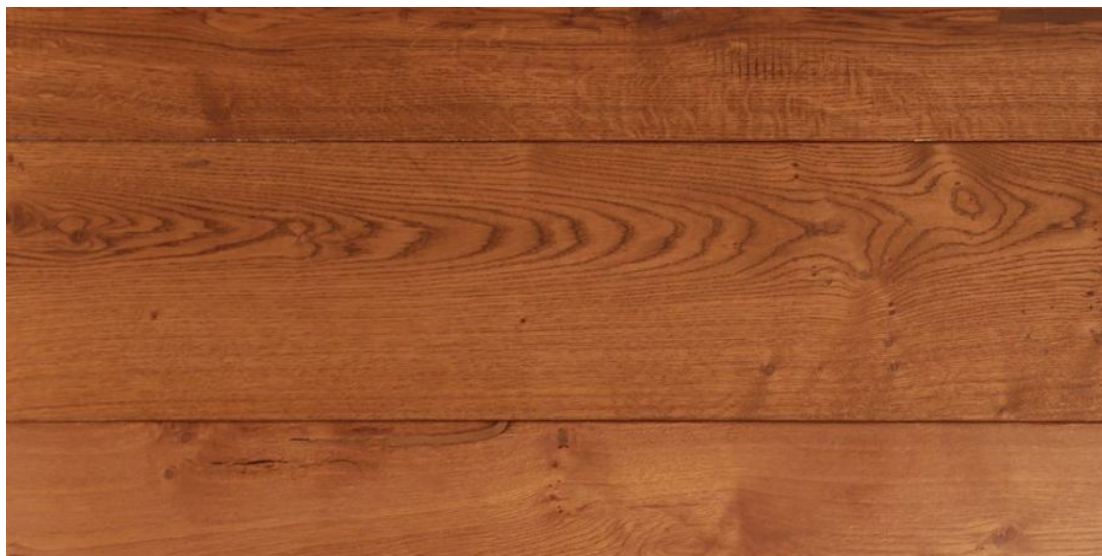

ПАРКЕТ | СТЕНОВЫЕ ПАНЕЛИ | ДВЕРИ

Инженерный паркет Lignum Venetia Collezione Gli Antichi Дуб Briccole Veneziane

POSA A 90°
SPINA

POSA A 45°
SPINA

POSA A 60°
SPINA
ПРИМЕНЕНИЕ

Производитель: LIGNUM VENETIA

Код товара: Lignum Venetia Collezione Gli Antichi Дуб Briccole Veneziane

Артикул: LGV-159

Страна производства: Италия

Коллекция: Collezione Gli Antichi

Размеры: 16×120 – 300×1000 – 3000 мм, 14×120 – 200×1000 – 2500 мм

Дизайн: Двух- или трехслойный инженерный паркет

Порода дерева: Дуб

Селекция: Рустик, натур, селект (по выбору заказчика)

Фаска: С фаской или без фаски (по выбору заказчика)

Тип покрытия: Масло

Соединение: Шип/паз

Толщина верхнего слоя: 4-6 мм

Тип поверхности: Матовая, брашированная