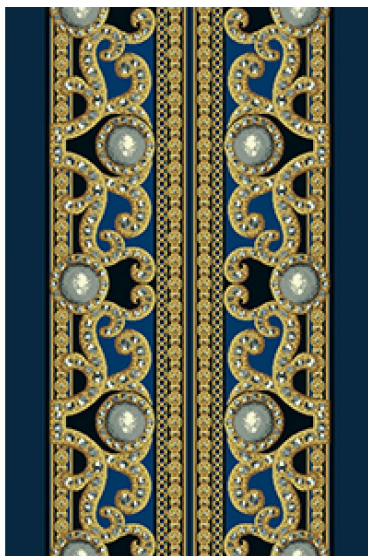

## Ковровое покрытие Ege Opulence by Geoff Haley alexandra border blue RF52203408

**Производитель:** EGE

**Код товара:** Ege Opulence by Geoff Haley alexandra border blue  
RF52203408

**Артикул:** EGE-4012