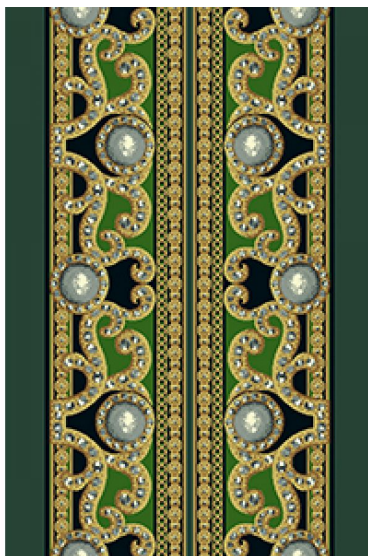

ПАРКЕТ | СТЕНОВЫЕ ПАНЕЛИ | ДВЕРИ

Ковровое покрытие Ege Opulence by Geoff Haley alexandra border green RF52203418

Производитель: EGE

Код товара: Ege Opulence by Geoff Haley alexandra border green

RF52203418