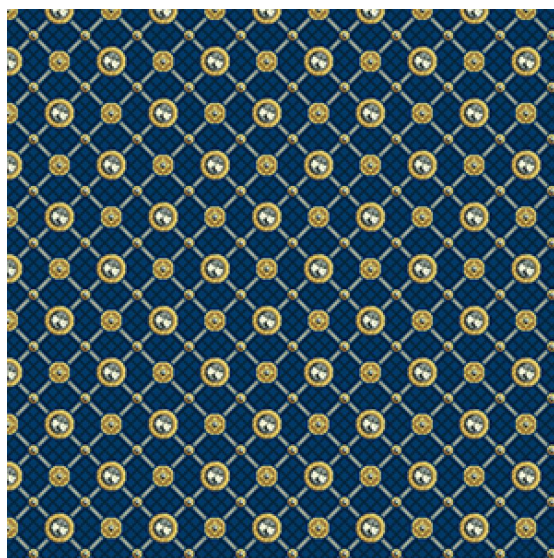

## Ковровое покрытие Ege Opulence by Geoff Haley olga blue RF52203424

**Производитель:** EGE

**Код товара:** Ege Opulence by Geoff Haley olga blue RF52203424

**Артикул:** EGE-4101

**Вес:** 1) Highline 750 - 2400 гр/кв.м., 2) Highline 910 - 2400 гр/кв.м., 3) Highline 1100 - 2600 гр/кв.м., 4) Highline 80/20 1100 - 2800 гр/кв.м., 5) Highline 80/20 1400 - 2800 гр/кв.м., 6) Highline 80/20 1900 - 3200 гр/кв.м., 7) Highline Loop - 2300 гр/кв.м., 8) Highline E16 - 2100 гр/кв.м., 9) Highline 630 2000 гр/кв.м

**Толщина изделия:** 1) Highline 750 - 7мм, 2) Highline 910 - 7,5 мм, 3) Highline 1100 - 8 мм, 4) Highline 80/20 1100 - 8 мм, 5) Highline 80/20 1400 - 8,5 мм, 6) Highline 80/20 1900 - 10 мм, 7) Highline Loop - 6,5 мм, 8) Highline E16 - 6,5 мм, 9) Highline 630 - 6 мм

**Страна производства:** Дания

**Коллекция:** Opulence by Geoff Haley

**Размеры:** Любая длина под заказ, ширина 400 см

**Технология изготовления:** SUPERIOR HANDTUFTED

**Материал изделия:** 100 полиамид или 80% шерсть 20% полиамид (по выбору заказчика)

**Класс:** 32-33

**Основание:** Джут/латекс