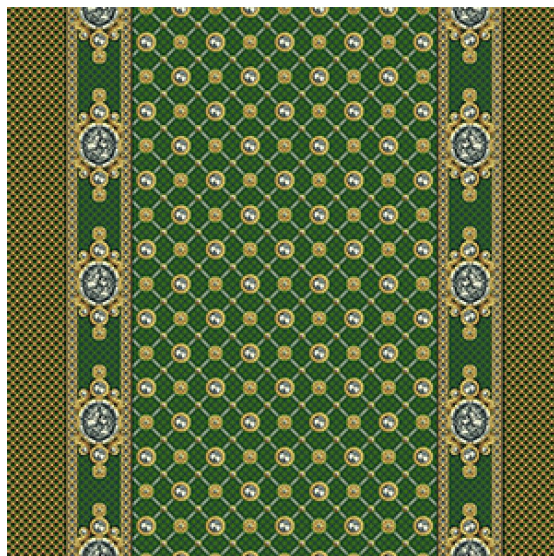

Ковровое покрытие Ege Opulence by Geoff Haley olga corridor green RF52203435

Производитель: EGE

Код товара: Ege Opulence by Geoff Haley olga corridor green RF52203435

Артикул: EGE-4109

Вес: 1) Highline 750 - 2400 гр/кв.м., 2) Highline 910 - 2400 гр/кв.м., 3) Highline 1100 - 2600 гр/кв.м., 4) Highline 80/20 1100 - 2800 гр/кв.м., 5) Highline 80/20 1400 - 2800 гр/кв.м., 6) Highline 80/20 1900 - 3200 гр/кв.м., 7) Highline Loop - 2300 гр/кв.м., 8) Highline E16 - 2100 гр/кв.м., 9) Highline 630 2000 гр/кв.м

Толщина изделия: 1) Highline 750 - 7мм, 2) Highline 910 - 7,5 мм, 3) Highline 1100 - 8 мм, 4) Highline 80/20 1100 - 8 мм, 5) Highline 80/20 1400 - 8,5 мм, 6) Highline 80/20 1900 - 10 мм, 7) Highline Loop - 6,5 мм, 8) Highline E16 - 6,5 мм, 9) Highline 630 - 6 мм

Страна производства: Дания

Коллекция: Opulence by Geoff Haley

Размеры: Любая длина под заказ, ширина 400 см

Технология изготовления: SUPERIOR HANDTUFTED

Материал изделия: 100 полиамид или 80% шерсть 20% полиамид (по выбору заказчика)