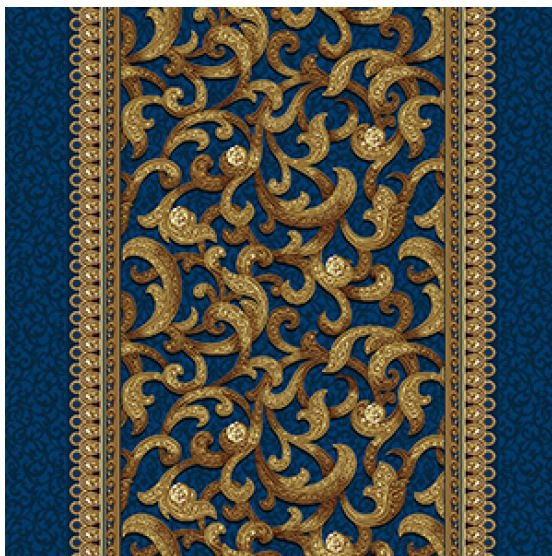

## Ковровое покрытие Ege Opulence by Geoff Haley beatrice corridor blue RF52203473

**Производитель:** EGE

**Код товара:** Ege Opulence by Geoff Haley beatrice corridor blue RF52203473

**Артикул:** EGE-4039