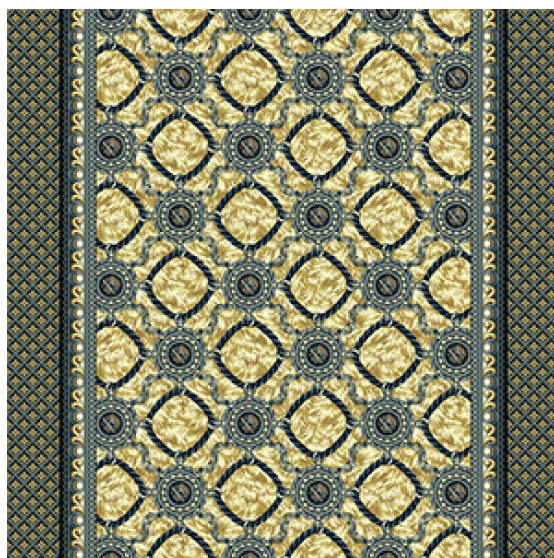

ПАРКЕТ | СТЕНОВЫЕ ПАНЕЛИ | ДВЕРИ

Ковровое покрытие Ege Opulence by Geoff Haley silvia corridor grey RF52203494

Производитель: EGE

Код товара: Ege Opulence by Geoff Haley silvia corridor grey RF52203494

Артикул: EGE-4117

Вес: 1) Highline 750 - 2400 гр/кв.м., 2) Highline 910 - 2400 гр/кв.м., 3) Highline 1100 - 2600 гр/кв.м., 4) Highline 80/20 1100 - 2800 гр/кв.м., 5) Highline 80/20 1400 - 2800 гр/кв.м., 6) Highline 80/20 1900 - 3200 гр/кв.м., 7) Highline Loop - 2300 гр/кв.м., 8) Highline E16 - 2100 гр/кв.м., 9) Highline 630 2000 гр/кв.м

Толщина изделия: 1) Highline 750 - 7мм, 2) Highline 910 - 7,5 мм, 3) Highline 1100 - 8 мм, 4) Highline 80/20 1100 - 8 мм, 5) Highline 80/20 1400 - 8,5 мм, 6) Highline 80/20 1900 - 10 мм, 7) Highline Loop - 6,5 мм, 8) Highline E16 - 6,5 мм, 9) Highline 630 - 6 мм

Страна производства: Дания

Коллекция: Opulence by Geoff Haley

Размеры: Любая длина под заказ, ширина 400 см

Технология изготовления: SUPERIOR HANDTUFTED

Материал изделия: 100 полиамид или 80% шерсть 20% полиамид (по выбору заказчика)