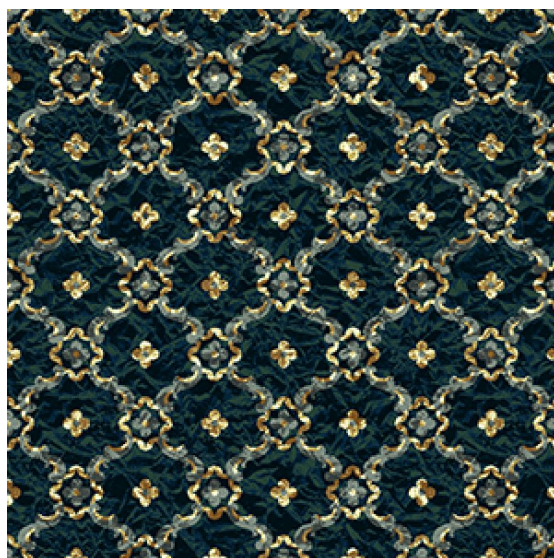

ПАРКЕТ | СТЕНОВЫЕ ПАНЕЛИ | ДВЕРИ

Ковровое покрытие Ege Opulence by Geoff Haley julianne green RF52203550

Производитель: EGE

Код товара: Ege Opulence by Geoff Haley julianne green RF52203550

Артикул: EGE-4075