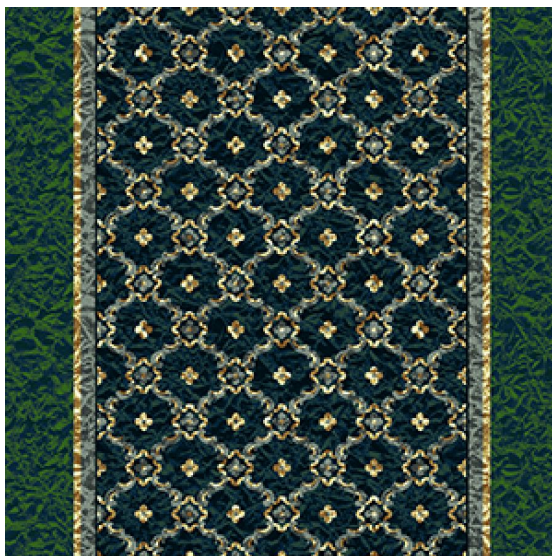

Ковровое покрытие Ege Opulence by Geoff Haley julianne corridor green  
RF52203551

**Производитель:** EGE

**Код товара:** Ege Opulence by Geoff Haley julianne corridor green  
RF52203551

**Артикул:** EGE-4073

**Вес:** 1) Highline 750 - 2400 гр/кв.м., 2) Highline 910 - 2400 гр/кв.м., 3) Highline 1100 - 2600 гр/кв.м., 4) Highline 80/20 1100 - 2800 гр/кв.м., 5) Highline 80/20 1400 - 2800 гр/кв.м., 6) Highline 80/20 1900 - 3200 гр/кв.м., 7) Highline Loop - 2300 гр/кв.м., 8) Highline E16 - 2100 гр/кв.м., 9) Highline 630 2000 гр/кв.м.

**Толщина изделия:** 1) Highline 750 - 7мм, 2) Highline 910 - 7,5 мм, 3) Highline 1100 - 8 мм, 4) Highline 80/20 1100 - 8 мм, 5) Highline 80/20 1400 - 8,5 мм, 6) Highline 80/20 1900 - 10 мм, 7) Highline Loop - 6,5 мм, 8) Highline E16 - 6,5 мм, 9) Highline 630 - 6 мм

**Страна производства:** Дания

**Коллекция:** Opulence by Geoff Haley

**Размеры:** Любая длина под заказ, ширина 400 см

**Технология изготовления:** SUPERIOR HANDTUFTED

**Материал изделия:** 100 полиамид или 80% шерсть 20% полиамид (по выбору заказчика)