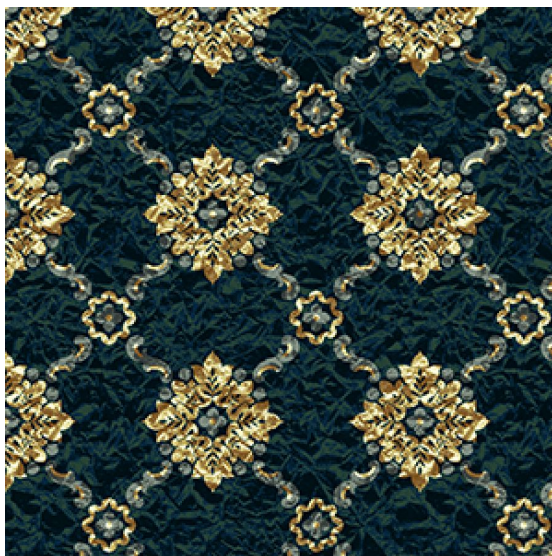

Ковровое покрытие Ege Opulence by Geoff Haley margarethe green RF52203558

Производитель: EGE

Код товара: Ege Opulence by Geoff Haley margarethe green RF52203558

Артикул: EGE-4087

Вес: 1) Highline 750 - 2400 гр/кв.м., 2) Highline 910 - 2400 гр/кв.м., 3) Highline 1100 - 2600 гр/кв.м., 4) Highline 80/20 1100 - 2800 гр/кв.м., 5) Highline 80/20 1400 - 2800 гр/кв.м., 6) Highline 80/20 1900 - 3200 гр/кв.м., 7) Highline Loop - 2300 гр/кв.м., 8) Highline E16 - 2100 гр/кв.м., 9) Highline 630 2000 гр/кв.м

Толщина изделия: 1) Highline 750 - 7мм, 2) Highline 910 - 7,5 мм, 3) Highline 1100 - 8 мм, 4) Highline 80/20 1100 - 8 мм, 5) Highline 80/20 1400 - 8,5 мм, 6) Highline 80/20 1900 - 10 мм, 7) Highline Loop - 6,5 мм, 8) Highline E16 - 6,5 мм, 9) Highline 630 - 6 мм

Страна производства: Дания

Коллекция: Opulence by Geoff Haley

Размеры: Любая длина под заказ, ширина 400 см

Технология изготовления: SUPERIOR HANDTUFTED

Материал изделия: 100 полиамид или 80% шерсть 20% полиамид (по выбору заказчика)