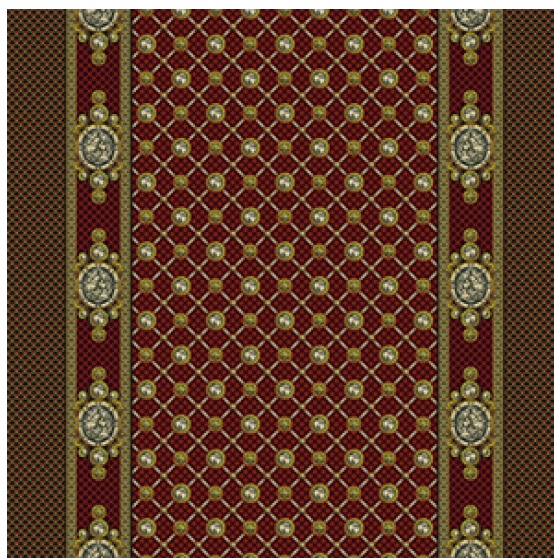

## Ковровое покрытие Ege Opulence by Geoff Haley olga corridor red RF52753127

**Производитель:** EGE

**Код товара:** Ege Opulence by Geoff Haley olga corridor red RF52753127

**Артикул:** EGE-4110

**Вес:** 1) Highline 750 - 2400 гр/кв.м., 2) Highline 910 - 2400 гр/кв.м., 3) Highline 1100 - 2600 гр/кв.м., 4) Highline 80/20 1100 - 2800 гр/кв.м., 5) Highline 80/20 1400 - 2800 гр/кв.м., 6) Highline 80/20 1900 - 3200 гр/кв.м., 7) Highline Loop - 2300 гр/кв.м., 8) Highline E16 - 2100 гр/кв.м., 9) Highline 630 2000 гр/кв.м