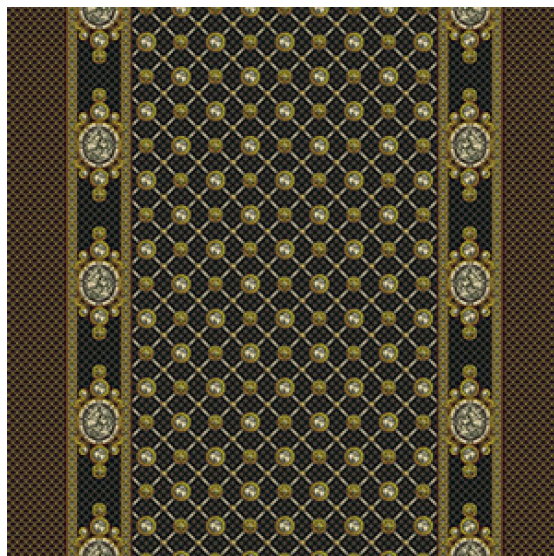

Ковровое покрытие Ege Opulence by Geoff Haley olga corridor brown RF52753129

Производитель: EGE

Код товара: Ege Opulence by Geoff Haley olga corridor brown RF52753129

Артикул: EGE-4108

Вес: 1) Highline 750 - 2400 гр/кв.м., 2) Highline 910 - 2400 гр/кв.м., 3) Highline 1100 - 2600 гр/кв.м., 4) Highline 80/20 1100 - 2800 гр/кв.м., 5) Highline 80/20 1400 - 2800 гр/кв.м., 6) Highline 80/20 1900 - 3200 гр/кв.м., 7) Highline Loop - 2300 гр/кв.м., 8) Highline E16 - 2100 гр/кв.м., 9) Highline 630 2000 гр/кв.м

Толщина изделия: 1) Highline 750 - 7мм, 2) Highline 910 - 7,5 мм, 3) Highline 1100 - 8 мм, 4) Highline 80/20 1100 - 8 мм, 5) Highline 80/20 1400 - 8,5 мм, 6) Highline 80/20 1900 - 10 мм, 7) Highline Loop - 6,5 мм, 8) Highline E16 - 6,5 мм, 9) Highline 630 - 6 мм

Страна производства: Дания

Коллекция: Opulence by Geoff Haley

Размеры: Любая длина под заказ, ширина 400 см

Технология изготовления: SUPERIOR HANDTUFTED

Материал изделия: 100 полиамид или 80% шерсть 20% полиамид (по выбору заказчика)