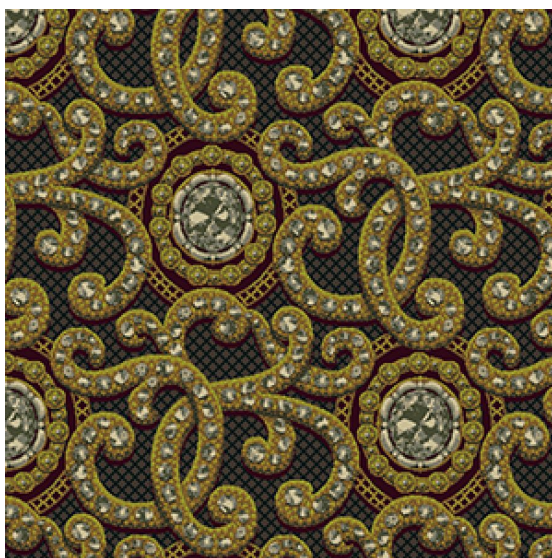

ПАРКЕТ | СТЕНОВЫЕ ПАНЕЛИ | ДВЕРИ

Ковровое покрытие Ege Opulence by Geoff Haley tatiana brown RF52753138

Производитель: EGE

Код товара: Ege Opulence by Geoff Haley tatiana brown RF52753138

Артикул: EGE-4122