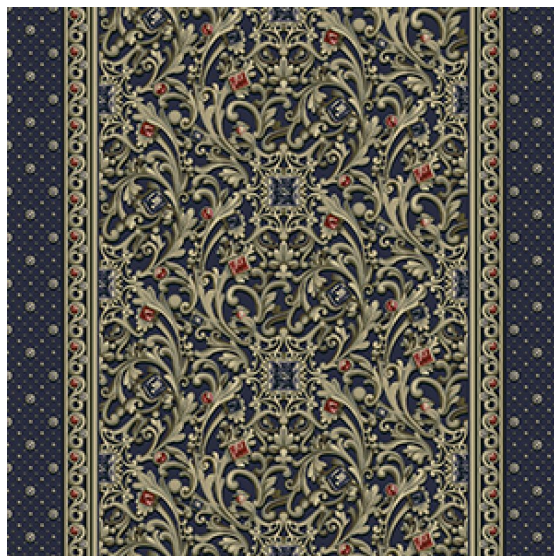

Ковровое покрытие Ege Opulence by Geoff Haley isabela corridor purple
RF52753217

Производитель: EGE

Код товара: Ege Opulence by Geoff Haley isabela corridor purple
RF52753217

Артикул: EGE-4052

Вес: 1) Highline 750 - 2400 гр/кв.м., 2) Highline 910 - 2400 гр/кв.м., 3) Highline 1100 - 2600 гр/кв.м., 4) Highline 80/20 1100 - 2800 гр/кв.м., 5) Highline 80/20 1400 - 2800 гр/кв.м., 6) Highline 80/20 1900 - 3200 гр/кв.м., 7) Highline Loop - 2300 гр/кв.м., 8) Highline E16 - 2100 гр/кв.м., 9) Highline 630 2000 гр/кв.м.

Толщина изделия: 1) Highline 750 - 7мм, 2) Highline 910 - 7,5 мм, 3) Highline 1100 - 8 мм, 4) Highline 80/20 1100 - 8 мм, 5) Highline 80/20 1400 - 8,5 мм, 6) Highline 80/20 1900 - 10 мм, 7) Highline Loop - 6,5 мм, 8) Highline E16 - 6,5 мм, 9) Highline 630 - 6 мм

Страна производства: Дания

Коллекция: Opulence by Geoff Haley

Размеры: Любая длина под заказ, ширина 400 см

Технология изготовления: SUPERIOR HANDTUFTED

Материал изделия: 100 полиамид или 80% шерсть 20% полиамид (по выбору заказчика)