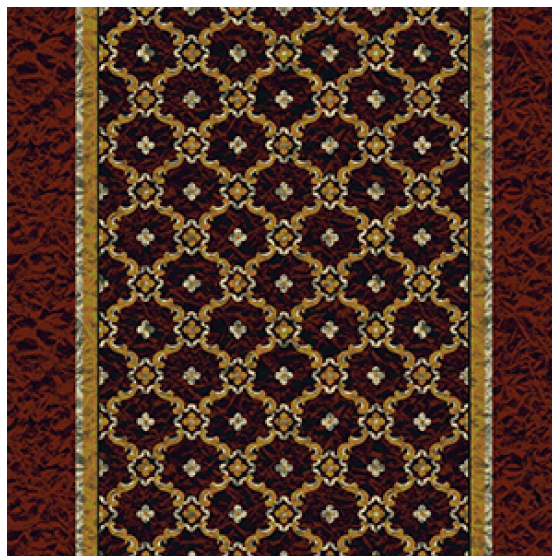

Ковровое покрытие Ege Opulence by Geoff Haley julianne corridor red  
RF52753254

**Производитель:** EGE

**Код товара:** Ege Opulence by Geoff Haley julianne corridor red RF52753254

**Артикул:** EGE-4074

**Вес:** 1) Highline 750 - 2400 гр/кв.м., 2) Highline 910 - 2400 гр/кв.м., 3) Highline 1100 - 2600 гр/кв.м., 4) Highline 80/20 1100 - 2800 гр/кв.м., 5) Highline 80/20 1400 - 2800 гр/кв.м., 6) Highline 80/20 1900 - 3200 гр/кв.м., 7) Highline Loop - 2300 гр/кв.м., 8) Highline E16 - 2100 гр/кв.м., 9) Highline 630 2000 гр/кв.м

**Толщина изделия:** 1) Highline 750 - 7мм, 2) Highline 910 - 7,5 мм, 3) Highline 1100 - 8 мм, 4) Highline 80/20 1100 - 8 мм, 5) Highline 80/20 1400 - 8,5 мм, 6) Highline 80/20 1900 - 10 мм, 7) Highline Loop - 6,5 мм, 8) Highline E16 - 6,5 мм, 9) Highline 630 - 6 мм

**Страна производства:** Дания

**Коллекция:** Opulence by Geoff Haley

**Размеры:** Любая длина под заказ, ширина 400 см

**Технология изготовления:** SUPERIOR HANDTUFTED

**Материал изделия:** 100 полиамид или 80% шерсть 20% полиамид (по выбору заказчика)