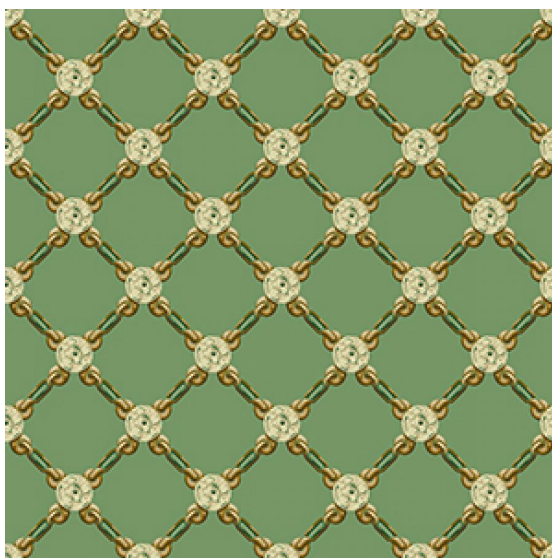

## Ковровое покрытие Ege Opulence by Geoff Haley anastasia green RF52853241

**Производитель:** EGE

**Код товара:** Ege Opulence by Geoff Haley anastasia green RF52853241

**Артикул:** EGE-4029

**Вес:** 1) Highline 750 - 2400 гр/кв.м., 2) Highline 910 - 2400 гр/кв.м., 3) Highline 1100 - 2600 гр/кв.м., 4) Highline 80/20 1100 - 2800 гр/кв.м., 5) Highline 80/20 1400 - 2800 гр/кв.м., 6) Highline 80/20 1900 - 3200 гр/кв.м., 7) Highline Loop - 2300 гр/кв.м., 8) Highline E16 - 2100 гр/кв.м., 9) Highline 630 2000 гр/кв.м

**Толщина изделия:** 1) Highline 750 - 7мм, 2) Highline 910 - 7,5 мм, 3) Highline 1100 - 8 мм, 4) Highline 80/20 1100 - 8 мм, 5) Highline 80/20 1400 - 8,5 мм, 6) Highline 80/20 1900 - 10 мм, 7) Highline Loop - 6,5 мм, 8) Highline E16 - 6,5 мм, 9) Highline 630 - 6 мм

**Страна производства:** Дания

**Коллекция:** Opulence by Geoff Haley

**Размеры:** Любая длина под заказ, ширина 400 см

**Технология изготовления:** SUPERIOR HANDTUFTED

**Материал изделия:** 100 полиамид или 80% шерсть 20% полиамид (по выбору заказчика)

**Класс:** 32-33

**Основание:** Джут/латекс