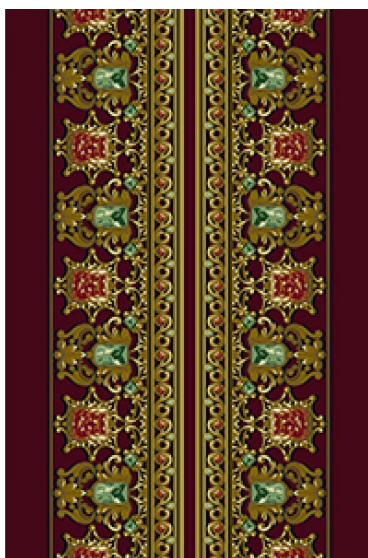

ПАРКЕТ | СТЕНОВЫЕ ПАНЕЛИ | ДВЕРИ

Ковровое покрытие Ege Opulence by Geoff Haley maria border red RF52853310

Производитель: EGE

Код товара: Ege Opulence by Geoff Haley maria border red RF52853310

Артикул: EGE-4093

Страна производства: Дания

Коллекция: Opulence by Geoff Haley

Размеры: Любая длина под заказ, ширина 400 см

Технология изготовления: SUPERIOR HANDTUFTED

Материал изделия: 100 полиамид или 80% шерсть 20% полиамид (по выбору заказчика)