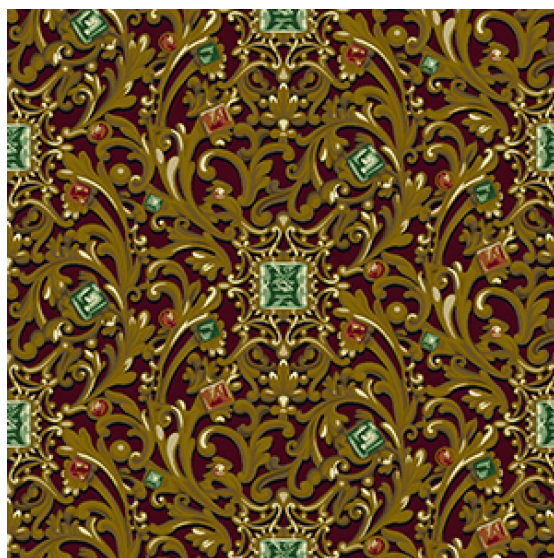

## Ковровое покрытие Ege Opulence by Geoff Haley isabella red RF52853330

**Производитель:** EGE

**Код товара:** Ege Opulence by Geoff Haley isabella red RF52853330

**Артикул:** EGE-4067

**Вес:** 1) Highline 750 - 2400 гр/кв.м., 2) Highline 910 - 2400 гр/кв.м., 3) Highline 1100 - 2600 гр/кв.м., 4) Highline 80/20 1100 - 2800 гр/кв.м., 5) Highline 80/20 1400 - 2800 гр/кв.м., 6) Highline 80/20 1900 - 3200 гр/кв.м., 7) Highline Loop - 2300 гр/кв.м., 8) Highline E16 - 2100 гр/кв.м., 9) Highline 630 2000 гр/кв.м