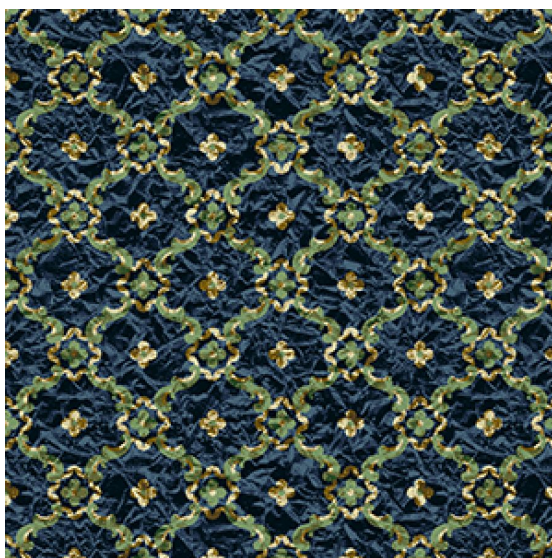

## Ковровое покрытие Ege Opulence by Geoff Haley julianne blue RF52853356

**Производитель:** EGE

**Код товара:** Ege Opulence by Geoff Haley julianne blue RF52853356

**Артикул:** EGE-4068

**Вес:** 1) Highline 750 - 2400 гр/кв.м., 2) Highline 910 - 2400 гр/кв.м., 3) Highline 1100 - 2600 гр/кв.м., 4) Highline 80/20 1100 - 2800 гр/кв.м., 5) Highline 80/20 1400 - 2800 гр/кв.м., 6) Highline 80/20 1900 - 3200 гр/кв.м., 7) Highline Loop - 2300 гр/кв.м., 8) Highline E16 - 2100 гр/кв.м., 9) Highline 630 2000 гр/кв.м

**Класс:** 32-33

**Основание:** Джут/латекс