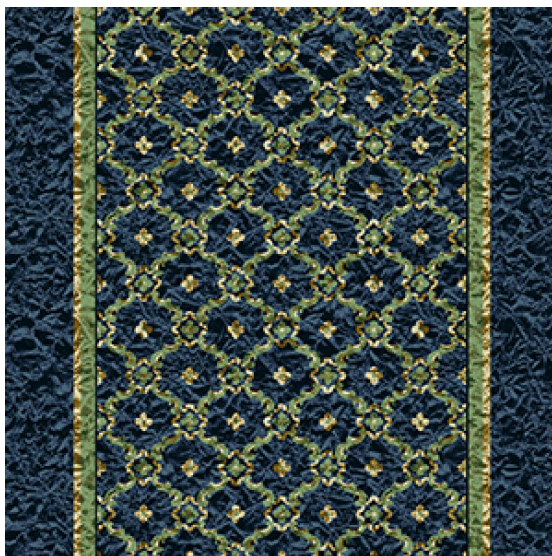

ПАРКЕТ | СТЕНОВЫЕ ПАНЕЛИ | ДВЕРИ

Ковровое покрытие Ege Opulence by Geoff Haley julianne corridor blue
RF52853357

Производитель: EGE

Код товара: Ege Opulence by Geoff Haley julianne corridor blue RF52853357

Артикул: EGE-4072

Вес: 1) Highline 750 - 2400 гр/кв.м., 2) Highline 910 - 2400 гр/кв.м., 3) Highline 1100 - 2600 гр/кв.м., 4) Highline 80/20 1100 - 2800 гр/кв.м., 5) Highline 80/20 1400 - 2800 гр/кв.м., 6) Highline 80/20 1900 - 3200 гр/кв.м., 7) Highline Loop - 2300 гр/кв.м., 8) Highline E16 - 2100 гр/кв.м., 9) Highline 630 2000 гр/кв.м

Страна производства: Дания

Коллекция: Opulence by Geoff Haley

Размеры: Любая длина под заказ, ширина 400 см

Технология изготовления: SUPERIOR HANDTUFTED

Материал изделия: 100 полиамид или 80% шерсть 20% полиамид (по выбору заказчика)