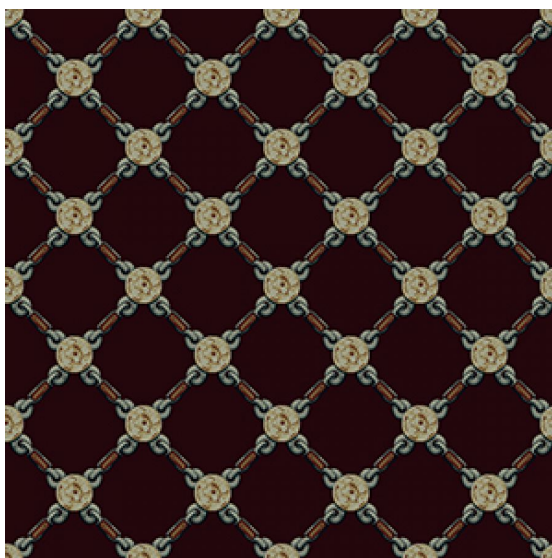

ПАРКЕТ | СТЕНОВЫЕ ПАНЕЛИ | ДВЕРИ

Ковровое покрытие Ege Opulence by Geoff Haley anastasia brown RF52953348

Производитель: EGE

Код товара: Ege Opulence by Geoff Haley anastasia brown RF52953348

Артикул: EGE-4028

Вес: 1) Highline 750 - 2400 гр/кв.м., 2) Highline 910 - 2400 гр/кв.м., 3) Highline 1100 - 2600 гр/кв.м., 4) Highline 80/20 1100 - 2800 гр/кв.м., 5) Highline 80/20 1400 - 2800 гр/кв.м., 6) Highline 80/20 1900 - 3200 гр/кв.м., 7) Highline Loop - 2300 гр/кв.м., 8) Highline E16 - 2100 гр/кв.м., 9) Highline 630 2000 гр/кв.м

Толщина изделия: 1) Highline 750 - 7мм, 2) Highline 910 - 7,5 мм, 3) Highline 1100 - 8 мм, 4) Highline 80/20 1100 - 8 мм, 5) Highline 80/20 1400 - 8,5 мм, 6) Highline 80/20 1900 - 10 мм, 7) Highline Loop - 6,5 мм, 8) Highline E16 - 6,5 мм, 9) Highline 630 - 6 мм

Страна производства: Дания

Коллекция: Opulence by Geoff Haley

Размеры: Любая длина под заказ, ширина 400 см

Технология изготовления: SUPERIOR HANDTUFTED

Материал изделия: 100 полиамид или 80% шерсть 20% полиамид (по выбору заказчика)