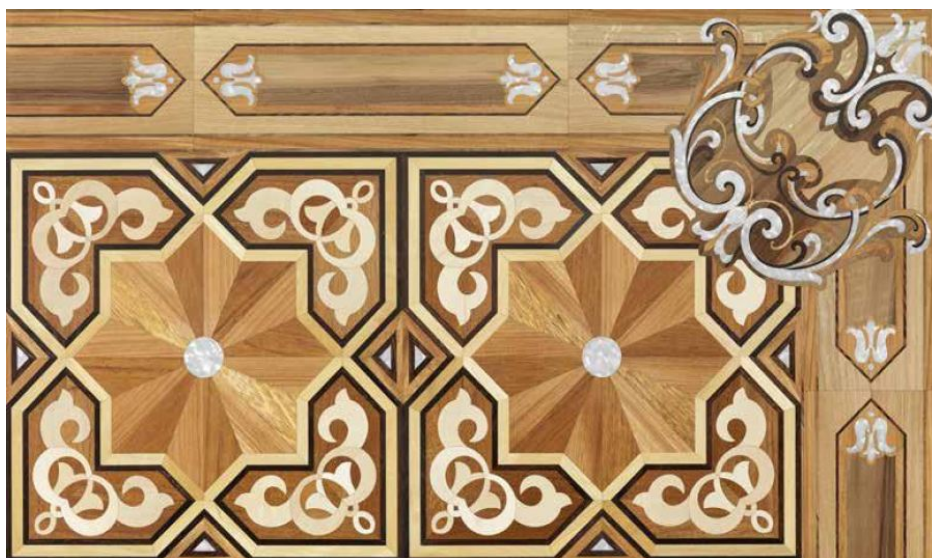

ПАРКЕТ | СТЕНОВЫЕ ПАНЕЛИ | ДВЕРИ

Художественный паркет Randa Line Decorazioni Crati Salaora

Производитель: RANDA LINE

Код товара: Художественный паркет Randa Line Decorazioni Crati Salaora

Артикул: RDI-110

Страна производства: Италия

Коллекция: Decorazioni

Размеры: Любые размеры под заказ

Порода дерева: Любая порода под заказ

Селекция: Рустик, натур, селект (по выбору заказчика)

Фаска: С фаской или без фаски (по выбору заказчика)