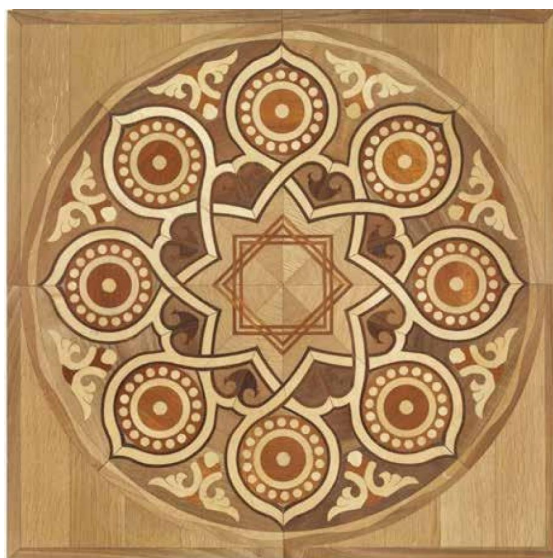

ПАРКЕТ | СТЕНОВЫЕ ПАНЕЛИ | ДВЕРИ

Художественный паркет Randa Line Decorazioni Franceschini

Производитель: RANDA LINE

Код товара: Художественный паркет Randa Line Decorazioni Franceschini

Артикул: RDI-112

Страна производства: Италия

Коллекция: Decorazioni

Размеры: 16x1000x1000 мм; любые размеры под заказ

Порода дерева: Любая порода под заказ

Селекция: Рустик, натур, селект (по выбору заказчика)

Фаска: С фаской или без фаски (по выбору заказчика)

Тип покрытия: Лак или масло (по выбору заказчика)

Соединение: Клеевое

Тип поверхности: Матовая или глянцевая (по выбору заказчика)

КЛИЕНТСКИЙ ЦЕНТР

+7 (800) 100 83 54

Пишите нам

+7 (495) 972 83 54

#designstudioparquet