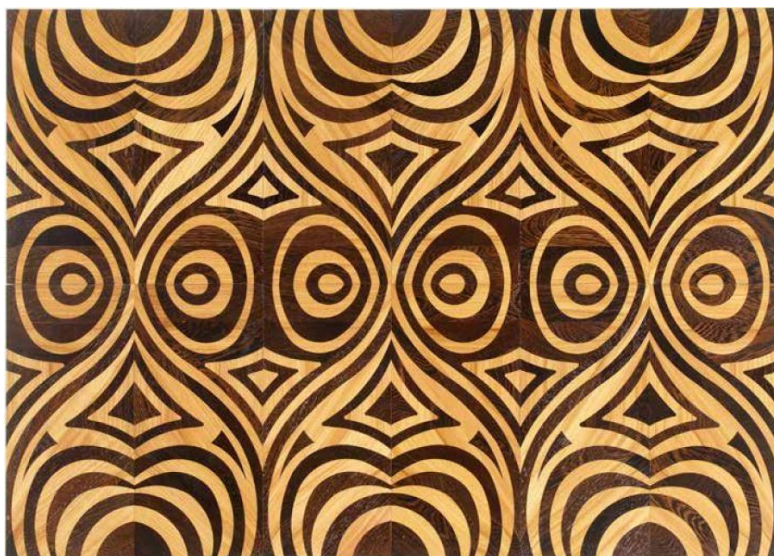

ПАРКЕТ | СТЕНОВЫЕ ПАНЕЛИ | ДВЕРИ

Художественный паркет Randa Line Decorazioni Nairobi

Производитель: RANDA LINE
Код товара: Художественный паркет Randa Line Decorazioni Nairobi
Артикул: RDI-125
Страна производства: Италия
Коллекция: Decorazioni
Размеры: 16x1500x1000 мм
Порода дерева: Любая порода под заказ
Селекция: Рустик, натур, селект (по выбору заказчика)
Фаска: С фаской или без фаски (по выбору заказчика)
Тип покрытия: Лак или масло (по выбору заказчика)
Соединение: Клеевое
Тип поверхности: Матовая или глянцевая (по выбору заказчика)