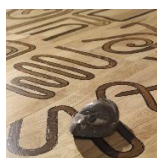

## Художественный паркет Randa Line Decorazioni Malindi

**Производитель:** RANDA LINE  
**Код товара:** Художественный паркет Randa Line Decorazioni Malindi  
**Артикул:** RDI-126  
**Страна производства:** Италия  
**Коллекция:** Decorazioni  
**Размеры:** 16x1000x1000 мм  
**Порода дерева:** Любая порода под заказ  
**Селекция:** Рустик, натур, селект (по выбору заказчика)  
**Фаска:** С фаской или без фаски (по выбору заказчика)  
**Тип покрытия:** Лак или масло (по выбору заказчика)  
**Соединение:** Клеевое  
**Тип поверхности:** Матовая или глянцевая (по выбору заказчика)