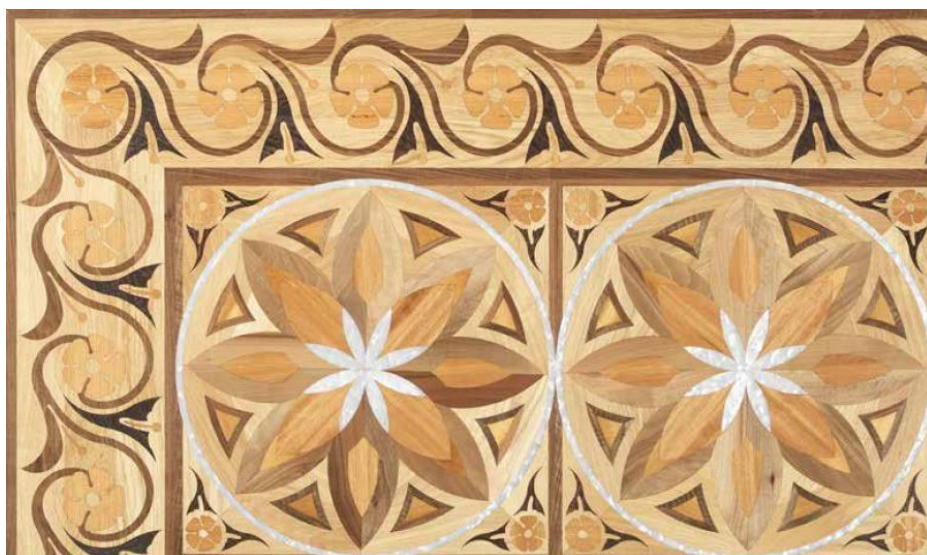

ПАРКЕТ | СТЕНОВЫЕ ПАНЕЛИ | ДВЕРИ

Художественный паркет Randa Line Decorazioni Steila Selma

Производитель: RANDA LINE

Код товара: Художественный паркет Randa Line Decorazioni Steila Selma

Артикул: RDI-128

Страна производства: Италия

Коллекция: Decorazioni

Размеры: Любые размеры под заказ

Порода дерева: Любая порода под заказ

Селекция: Рустик, натур, селект (по выбору заказчика)

Фаска: С фаской или без фаски (по выбору заказчика)

Тип покрытия: Лак или масло (по выбору заказчика)