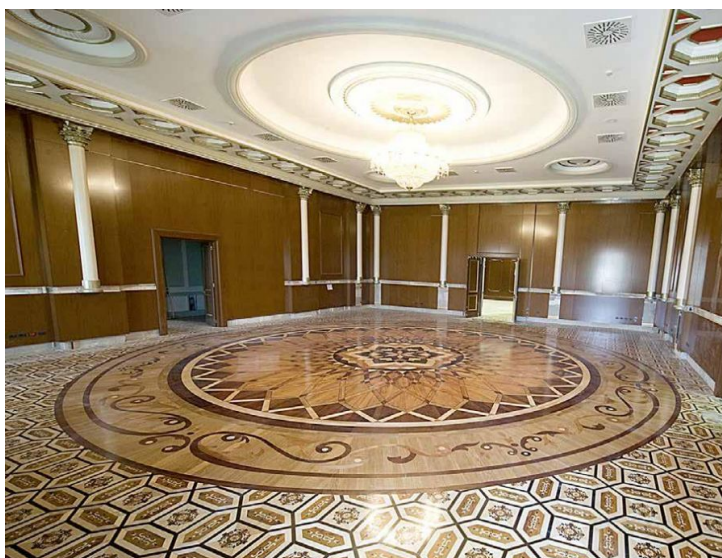

ПАРКЕТ | СТЕНОВЫЕ ПАНЕЛИ | ДВЕРИ

Художественный паркет Randa Line RDI-135

Производитель: RANDA LINE

Код товара: Художественный паркет Randa Line RDI-135

Артикул: RDI-135

Страна производства: Италия

Размеры: Любые размеры под заказ