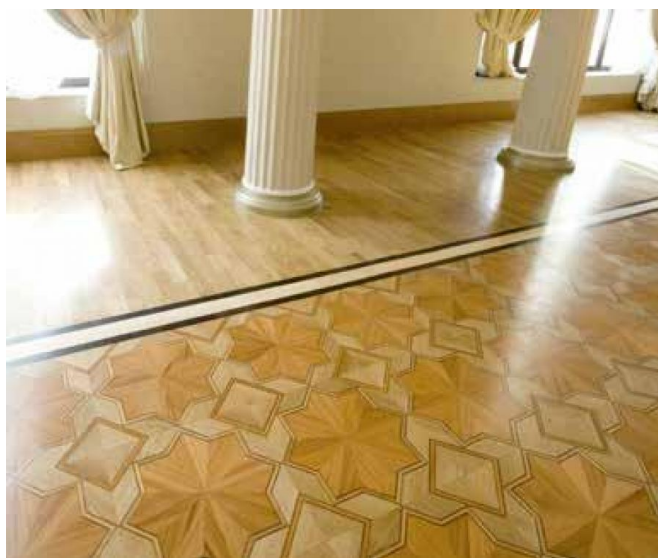

ПАРКЕТ | СТЕНОВЫЕ ПАНЕЛИ | ДВЕРИ

Художественный паркет Randa Line RDI-138

Производитель: RANDA LINE

Код товара: Художественный паркет Randa Line RDI-138

Артикул: RDI-138

Страна производства: Италия

Размеры: Любые размеры под заказ