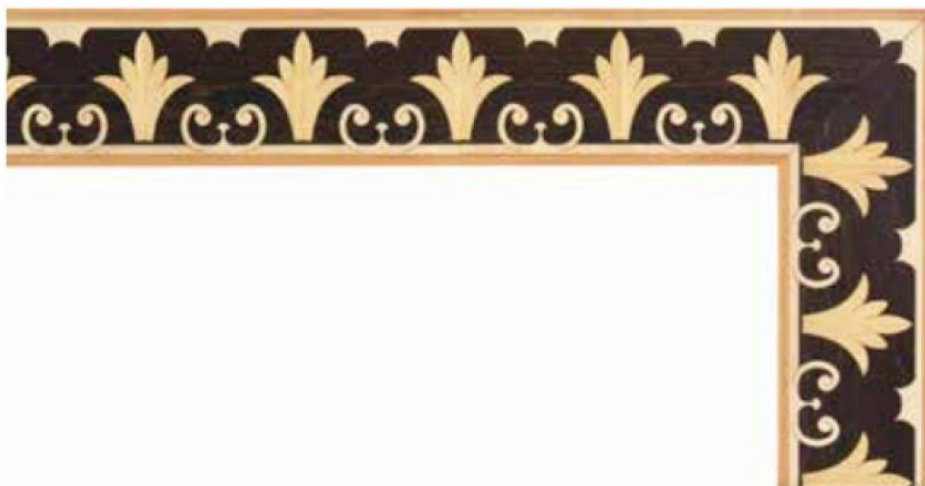

ПАРКЕТ | СТЕНОВЫЕ ПАНЕЛИ | ДВЕРИ

Художественный паркет Randa Line Decorazioni Greche Prognò

Производитель: RANDA LINE

Код товара: Художественный паркет Randa Line Decorazioni Greche Prognò

Артикул: RDI-153

Страна производства: Италия

Коллекция: Decorazioni Greche

Размеры: 16x140 мм, 16x210 мм

Порода дерева: Любая порода под заказ

Селекция: Рустик, натур, селект (по выбору заказчика)

Фаска: С фаской или без фаски (по выбору заказчика)

Тип покрытия: Лак или масло (по выбору заказчика)

Соединение: Клеевое

Тип поверхности: Матовая или глянцевая (по выбору заказчика)

КЛИЕНТСКИЙ ЦЕНТР

+7 (800) 100 83 54

Пишите нам

+7 (495) 972 83 54

#designstudioparquet