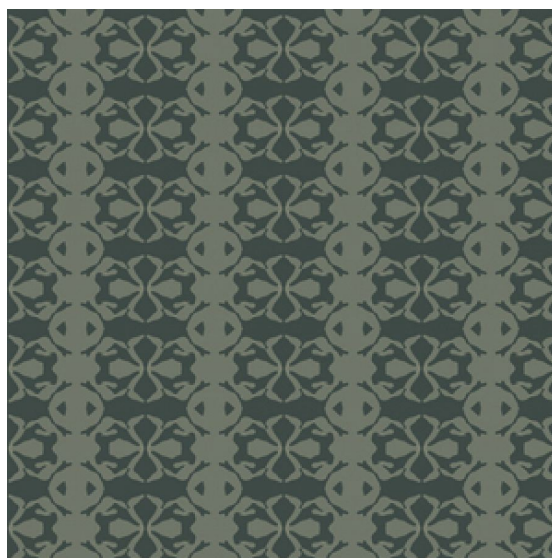

ПАРКЕТ | СТЕНОВЫЕ ПАНЕЛИ | ДВЕРИ

Ковровое покрытие Ege Photosophy by Elia Festa apus small grey RF52951710

Производитель: EGE

Код товара: Photosophy by Elia Festa apus small grey RF52951710

Артикул: EGE-4170