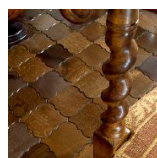

ПАРКЕТ | СТЕНОВЫЕ ПАНЕЛИ | ДВЕРИ

Деревянные полы Jamie Beckwith Collection Enigma Sextant Энигма Секстант

Производитель: JAMIE BECKWITH COLLECTION
Код товара: ENIGMA SEXTANT collection Enigma Sextant Энигма Секстант
Артикул: JB-16
Цвет: Polished Amber, Golden Topaz, Smoky Quartz, Black Onyx
Страна производства: США
Коллекция: Enigma Sextant
Размеры: 7.1033 x 6.9529" (в дюймах)
Порода дерева: Варианты исполнения: дуб, орех
Фаска: С фаской
Тип покрытия: Масло
Время производства: 6-8 недель
Использование: Пол, стены, потолок
Твёрдость породы: 3,5 - 5,6 по Бринеллю