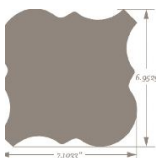

ПАРКЕТ | СТЕНОВЫЕ ПАНЕЛИ | ДВЕРИ

Деревянные полы Jamie Beckwith Collection Enigma Sextant Энигма Секстант

Производитель: JAMIE BECKWITH COLLECTION
Код товара: ENIGMA SEXTANT collection Enigma Sextant Энигма Секстант
Артикул: JB-16
Цвет: Polished Amber, Golden Topaz, Smoky Quartz, Black Onyx
Страна производства: США
Коллекция: Enigma Sextant
Размеры: 7.1033 x 6.9529" (в дюймах)
Порода дерева: Варианты исполнения: дуб, орех
Фаска: С фаской
Тип покрытия: Масло
Время производства: 6-8 недель
Использование: Пол, стены, потолок
Твёрдость породы: 3,5 - 5,6 по Бринеллю