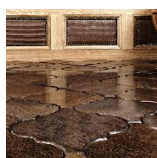

ПАРКЕТ | СТЕНОВЫЕ ПАНЕЛИ | ДВЕРИ

Деревянные полы Jamie Beckwith Collection Enigma Sextant Энигма Секстант

Производитель: JAMIE BECKWITH COLLECTION
Код товара: ENIGMA SEXTANT collection Enigma Sextant Энигма Секстант
Артикул: JB-16
Цвет: Polished Amber, Golden Topaz, Smoky Quartz, Black Onyx
Страна производства: США
Коллекция: Enigma Sextant
Размеры: 7.1033 x 6.9529" (в дюймах)
Порода дерева: Варианты исполнения: дуб, орех
Фаска: С фаской
Тип покрытия: Масло
Время производства: 6-8 недель
Использование: Пол, стены, потолок
Твёрдость породы: 3,5 - 5,6 по Бринеллю