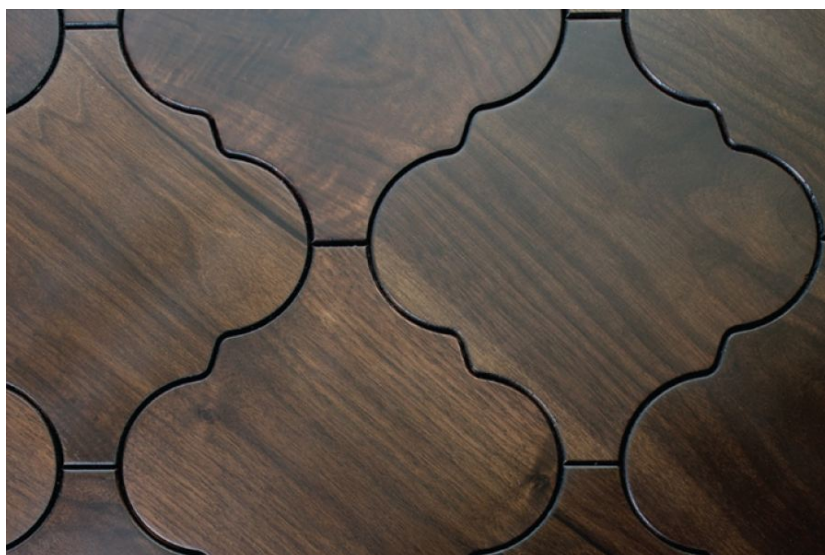

ПАРКЕТ | СТЕНОВЫЕ ПАНЕЛИ | ДВЕРИ

Деревянные полы Jamie Beckwith Collection Enigma Sextant Энигма Секстант

Производитель: JAMIE BECKWITH COLLECTION
Код товара: ENIGMA SEXTANT collection Enigma Sextant Энигма Секстант
Артикул: JB-16
Цвет: Polished Amber, Golden Topaz, Smoky Quartz, Black Onyx
Страна производства: США
Коллекция: Enigma Sextant
Размеры: 7.1033 x 6.9529" (в дюймах)
Порода дерева: Варианты исполнения: дуб, орех
Фаска: С фаской
Тип покрытия: Масло
Время производства: 6-8 недель
Использование: Пол, стены, потолок
Твёрдость породы: 3,5 - 5,6 по Бринеллю