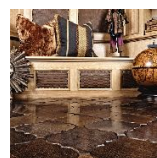

ПАРКЕТ | СТЕНОВЫЕ ПАНЕЛИ | ДВЕРИ

Деревянные полы Jamie Beckwith Collection Enigma Sextant Энигма Секстант

Производитель: JAMIE BECKWITH COLLECTION
Код товара: ENIGMA SEXTANT collection Enigma Sextant Энигма Секстант
Артикул: JB-16
Цвет: Polished Amber, Golden Topaz, Smoky Quartz, Black Onyx
Страна производства: США
Коллекция: Enigma Sextant
Размеры: 7.1033 x 6.9529" (в дюймах)
Порода дерева: Варианты исполнения: дуб, орех
Фаска: С фаской
Тип покрытия: Масло
Время производства: 6-8 недель
Использование: Пол, стены, потолок
Твёрдость породы: 3,5 - 5,6 по Бринеллю