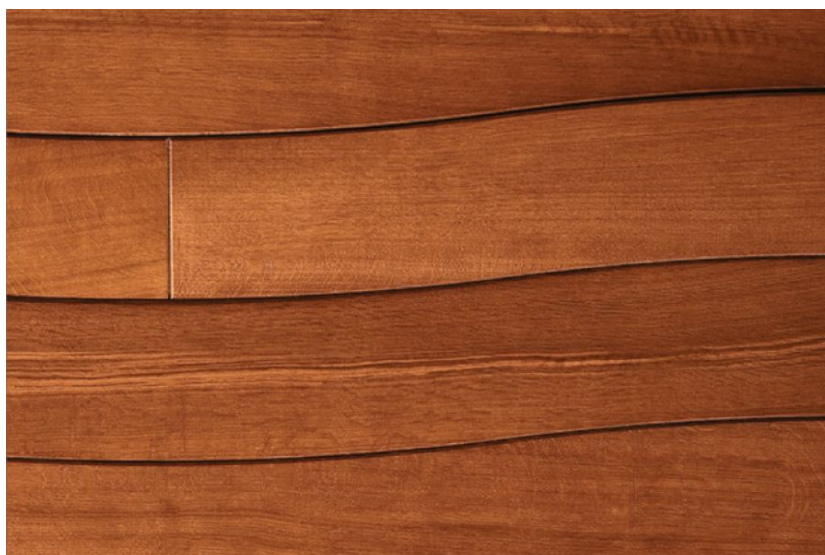

ПАРКЕТ | СТЕНОВЫЕ ПАНЕЛИ | ДВЕРИ

Деревянные полы Jamie Beckwith Collection Enigma Wave Энигма Волна

Производитель: JAMIE BECKWITH COLLECTION

Код товара: Jamie Beckwith Collection Enigma Wave Энигма Волна

Артикул: JB-103

Цвет: Polished Amber, Golden Topaz, Smoky Quartz, Black Onyx

Страна производства: США

Коллекция: Enigma Wave

Размеры: Ширина 5.5808" (в дюймах) Высота 1) 11.4872"; 2) 22.9744"; 3) 45.9487"; 4) 68.9231" (в дюймах)

Порода дерева: Варианты исполнения: дуб, орех

Фаска: Без фаски

Тип покрытия: Масло

Время производства: 6-8 недель

Использование: Пол, стены, потолок

Твёрдость породы: 3,5 - 5,6 по Бринеллю

КЛИЕНТСКИЙ ЦЕНТР

+7 (800) 100 83 54