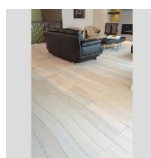

ПАРКЕТ | СТЕНОВЫЕ ПАНЕЛИ | ДВЕРИ

Деревянные полы Jamie Beckwith Collection Enigma Wave Энигма Волна

Производитель: JAMIE BECKWITH COLLECTION

Код товара: Jamie Beckwith Collection Enigma Wave Энигма Волна

Артикул: JB-103

Цвет: Polished Amber, Golden Topaz, Smoky Quartz, Black Onyx

Страна производства: США

Коллекция: Enigma Wave

Размеры: Ширина 5.5808" (в дюймах) Высота 1) 11.4872"; 2) 22.9744"; 3) 45.9487"; 4) 68.9231" (в дюймах)

Порода дерева: Варианты исполнения: дуб, орех

Фаска: Без фаски

Тип покрытия: Масло

Время производства: 6-8 недель

Использование: Пол, стены, потолок

Твёрдость породы: 3,5 - 5,6 по Бринеллю

КЛИЕНТСКИЙ ЦЕНТР

+7 (800) 100 83 54