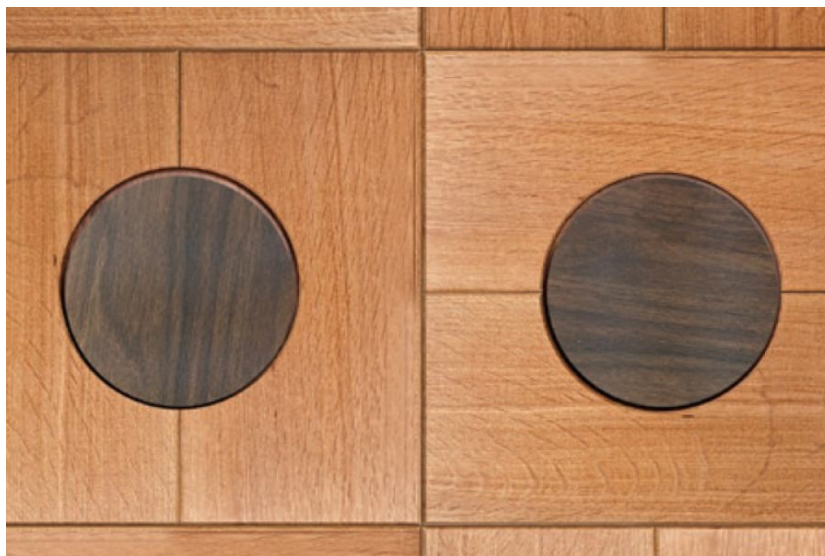

ПАРКЕТ | СТЕНОВЫЕ ПАНЕЛИ | ДВЕРИ

Модульный паркет Jamie Beckwith Collection Enigma Dice Энигма Игральная КОСТЬ

Производитель: JAMIE BECKWITH COLLECTION
Код товара: Jamie Beckwith Collection Enigma Dice Энигма Игральная кость
Артикул: JB-105
Цвет: Polished Amber, Golden Topaz, Smoky Quartz, Black Onyx
Страна производства: США
Коллекция: Enigma Dice
Размеры: 1) R-3.3660"; 2) 13.5000 x 6.7500". (в дюймах)
Порода дерева: Варианты исполнения: дуб, орех
Фаска: С фаской
Тип покрытия: Масло
Время производства: 6-8 недель
Использование: Пол, стены, потолок
Твёрдость породы: 3,5 - 5,6 по Бринеллю