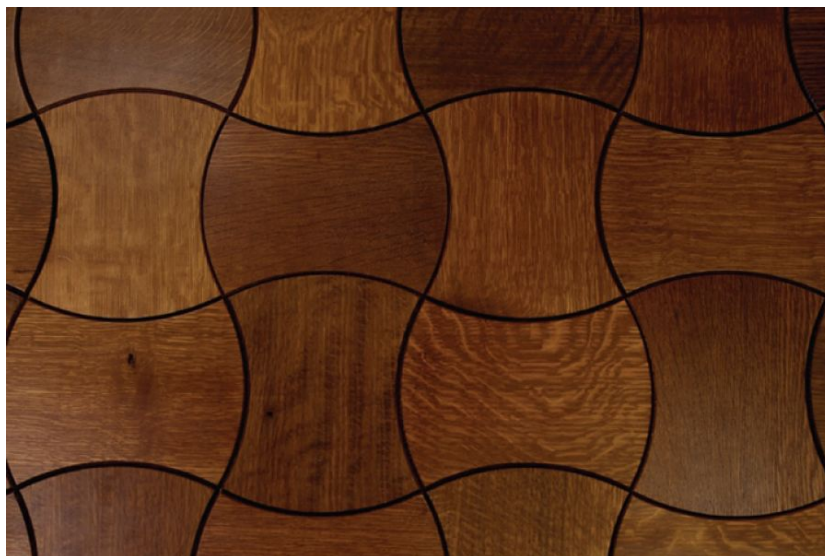

ПАРКЕТ | СТЕНОВЫЕ ПАНЕЛИ | ДВЕРИ

Модульный паркет Jamie Beckwith Collection Enigma Crescent Энигма Полумесяц

Производитель: JAMIE BECKWITH COLLECTION
Код товара: Jamie Beckwith Collection Enigma Crescent Энигма Полумесяц
Артикул: JB-106
Цвет: Polished Amber, Golden Topaz, Smoky Quartz, Black Onyx
Страна производства: США
Коллекция: Enigma Crescent
Размеры: 6.7500 x 8.4788" (в дюймах)
Порода дерева: Варианты исполнения: дуб, орех
Фаска: С фаской
Тип покрытия: Масло
Время производства: 6-8 недель
Использование: Пол, стены, потолок
Твёрдость породы: 3,5 - 5,6 по Бринеллю